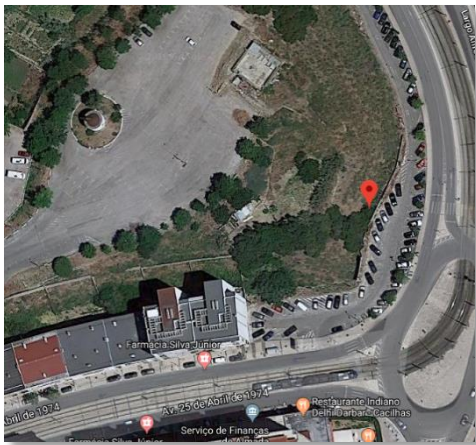

Programa de Ordenamento da Publicidade

Cacilhas

Disponíveis

Código POP: 06.03.01

Local:
Morro de Cacilhas

Tamanho: 8x3 metros

Tipo: Rede

Localização: 38°41'07.7"N 9°08'49.7"W

[ver mapa](#)