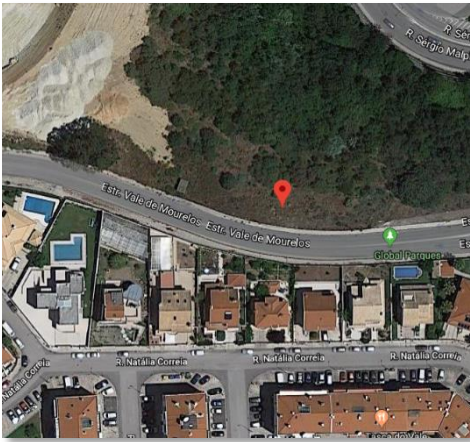

Programa de Ordenamento da Publicidade

Feijó

Disponíveis

Código POP: 11.03.02

Local:

Estrada de Vale Mourelos, frente cruz. Vale-flores

Tamanho: 8x3 metros

Tipo: Dupla face

Localização: 38°39'24.3"N 9°10'22.3"W

[ver mapa](#)

Código POP: 11.29.01

Local:

Estrada de Vale Mourelos

Tamanho: 4x3 metros

Tipo: Dupla Face

Localização: 38°39'23.8"N 9°10'27.2"W

[ver mapa](#)

Código POP: 11.29.02

Local:
Estrada de Vale Mourelos

Tamanho: 4x3 metros

Tipo: Dupla Face

Localização: 38°39'23.8"N 9°10'27.2"W

[ver mapa](#)