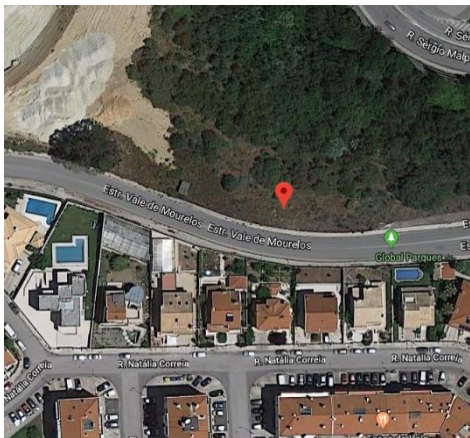

Programa de Ordenamento da Publicidade

Feijó

Disponíveis

Código POP: 11.03.02

Local:

Estrada de Vale Mourelos, frente cruz. Vale-flores

Tamanho: 8x3 metros

Tipo: Dupla face

Localização: 38°39'24.3"N 9°10'22.3"W

[ver mapa](#)

Código POP: 11.29.01

Local:

Estrada de Vale Mourelos

Tamanho: 4x3 metros

Tipo: Dupla Face

Localização: 38°39'23.8"N 9°10'27.2"W

[ver mapa](#)

Código POP: 11.29.02

Local:
Estrada de Vale Mourelos

Tamanho: 4x3 metros

Tipo: Dupla Face

Localização: 38°39'23.8"N 9°10'27.2"W

[ver mapa](#)